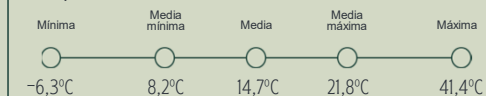

CONDICIONES AÑADA

Viña Núria

Temperatura en 2019